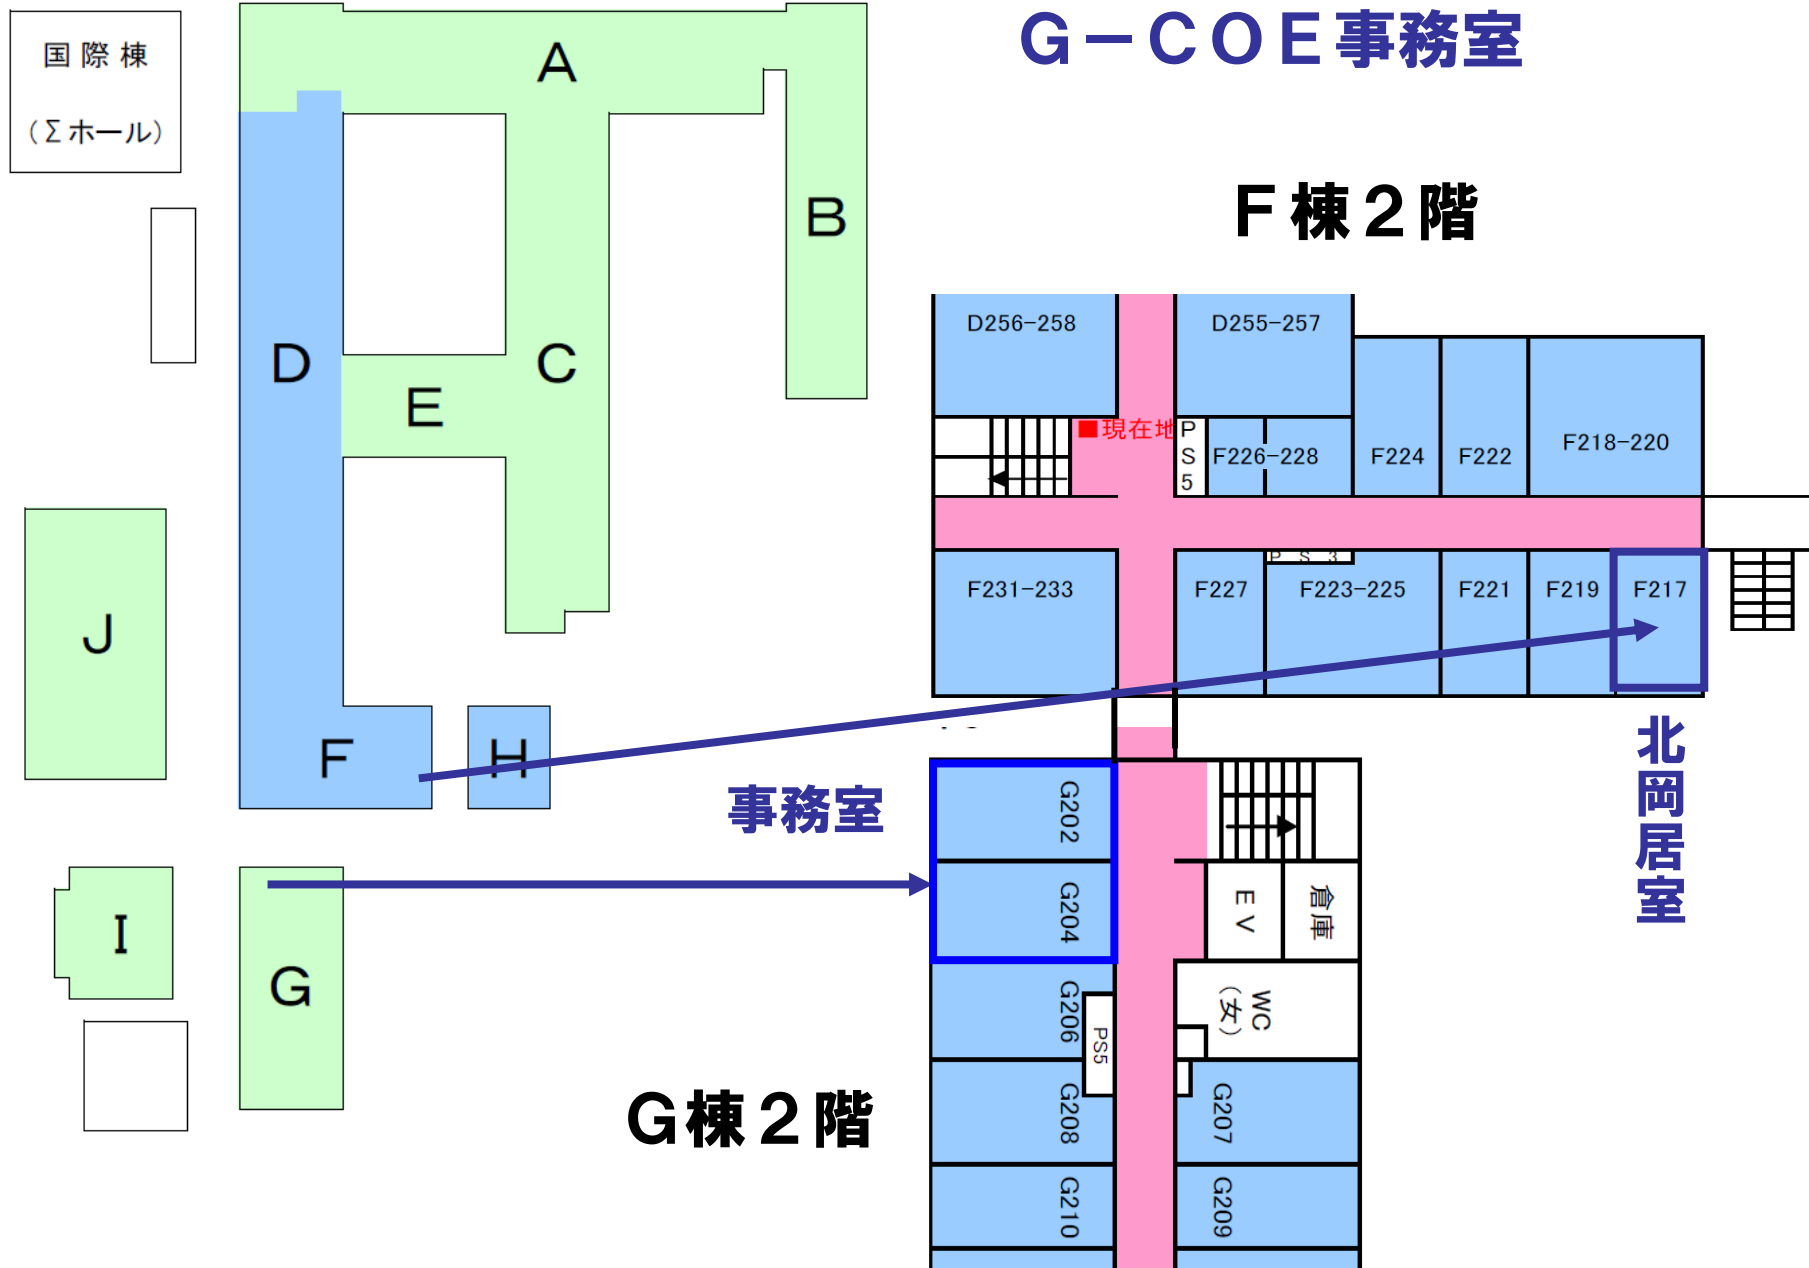

基礎工本館建物配置図

拠点リーダー（北岡）居室

G-COE事務室

F棟2階

事務室

北岡居室

G棟2階